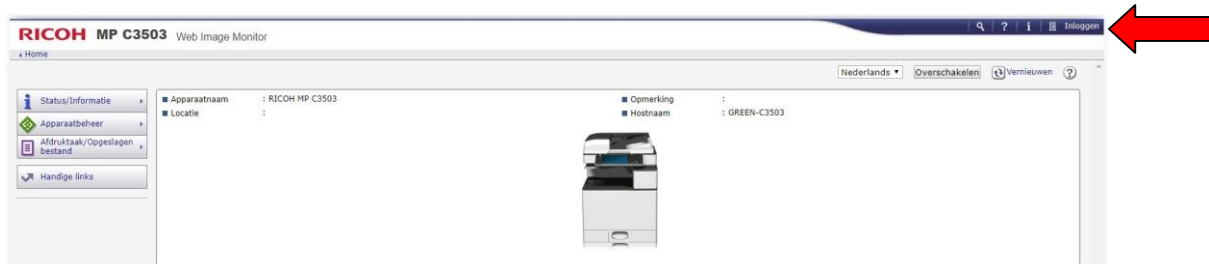

Instellen Airprint functionaliteit

Sluit de printer aan op 220V en op het netwerk en start deze op. Wacht totdat linksonder in het beeld het IP adres begint te knipperen en noteer dit.

Open de web pagina van de printer en klik rechtsboven op inloggen.

Log in als : admin (standaard zonder wachtwoord)

Kies onder apparaatbeheer voor de optie configuratie.

Kies in het volgende scherm voor de optie Airprint bij de categorie Netwerk

Selecteer bij Airprint de optie Actief en klik hierna op Apparaatcertificaat.