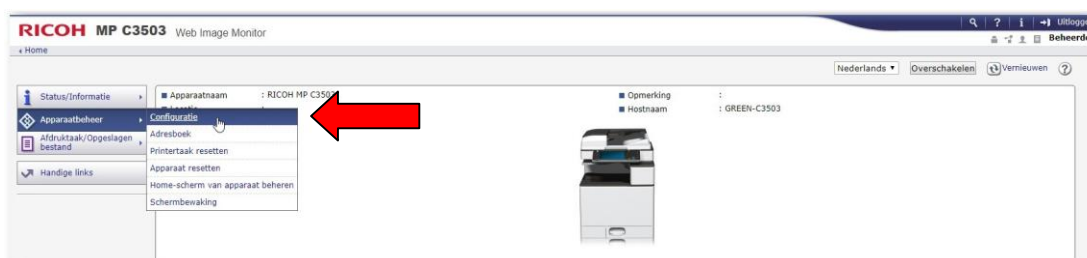

Kies onder apparaatbeheer voor de optie configuratie.