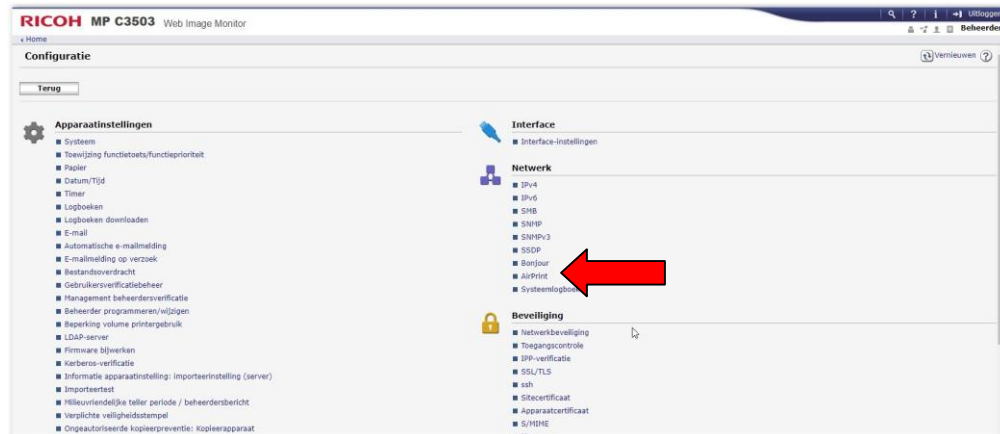

Instellen Airprint functionaliteit

Sluit de printer aan op 220V en op het netwerk en start deze op. Wacht totdat linksonder in het beeld het IP adres begint te knipperen en noteer dit.

Open de web pagina van de printer en klik rechtsboven op inloggen.

Log in als : admin (standaard zonder wachtwoord)

Kies onder apparaatbeheer voor de optie configuratie.

Kies in het volgende scherm voor de optie Airprint bij de categorie Netwerk

Selecteer bij Airprint de optie Actief en klik hierna op Apparaatcertificaat.

Selecteer certificaat 1 (links) en kies voor Creëren

Apparaatcertificaat

OK Annulleren

Creëren

Selectie	Certificaatnr.	Verstrekt aan	Verstrekt door	Geldigheidsperiode	Status certificaat.
<input checked="" type="checkbox"/>	Certificaat1				Geen
<input type="checkbox"/>	Certificaat2				Geen
<input type="checkbox"/>	Certificaat3				Geen
<input type="checkbox"/>	Certificaat4				Geen
<input type="checkbox"/>	Certificaat5				Geen
<input type="checkbox"/>	Certificaat6				Geen