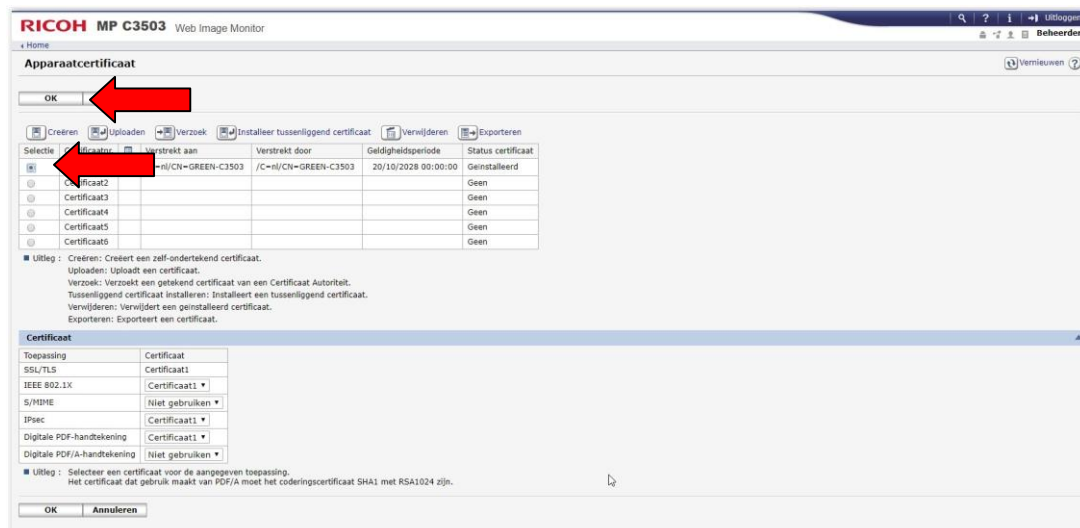

Kies hierna voor OK

Hiermee is de machine in het lokale netwerk zichtbaar als Airprint printer