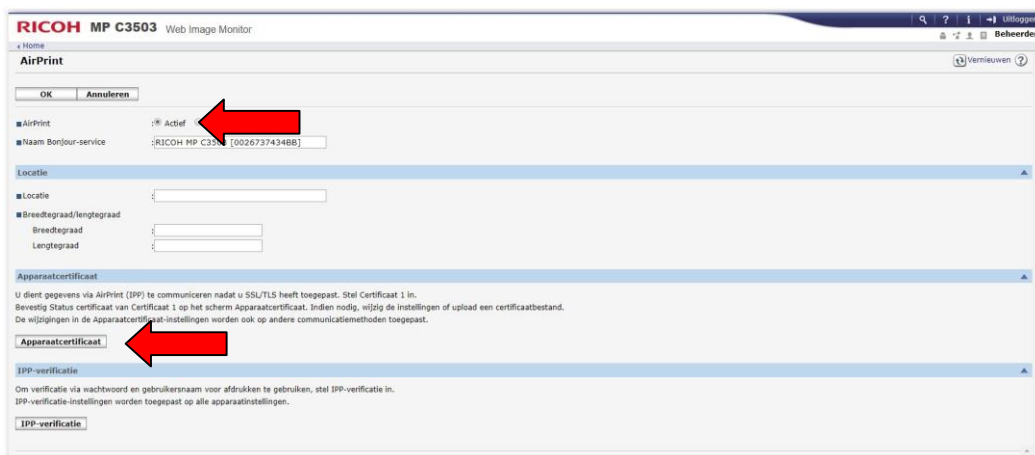

Instellen Airprint functionaliteit

Sluit de printer aan op 220V en op het netwerk en start deze op. Wacht totdat linksonder in het beeld het IP adres begint te knipperen en noteer dit.

Open de web pagina van de printer en klik rechtsboven op inloggen.

Log in als : admin (standaard zonder wachtwoord)

Kies onder apparaatbeheer voor de optie configuratie.

Kies in het volgende scherm voor de optie Airprint bij de categorie Netwerk

Selecteer bij Airprint de optie Actief en klik hierna op Apparaatcertificaat.

Selecteer certificaat 1 (links) en kies voor Creëren

Apparaatcertificaat

OK Annulleren

Creëren

Selectie	Certificaatnr.	Verstrekt aan	Verstrekt door	Geldigheidsperiode	Status certificaat.
<input checked="" type="checkbox"/>	Certificaat1				Geen
<input type="checkbox"/>	Certificaat2				Geen
<input type="checkbox"/>	Certificaat3				Geen
<input type="checkbox"/>	Certificaat4				Geen
<input type="checkbox"/>	Certificaat5				Geen
<input type="checkbox"/>	Certificaat6				Geen