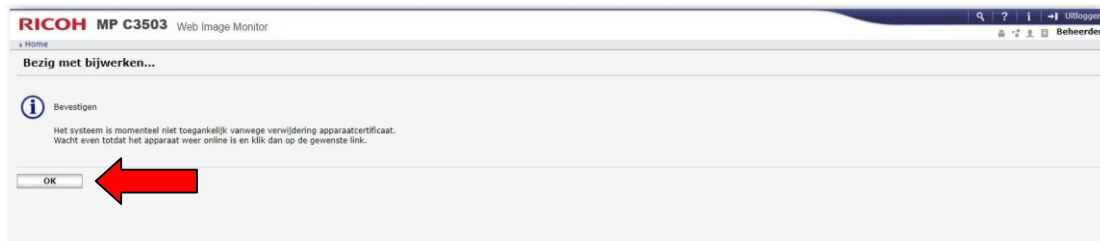

Landcode: nl (Belangrijk: U moet invoeren binnen 2 alfabetische karakters.)

Startdatum geldigheid: 20 dag 10 14-7-2018 jaar

Geldigheidsperiode: 10 jaar

Algoritme handtekening: sha1WithRSA-2048

OK

Wacht een aantal seconden tot de netwerkverbinding opnieuw is gestart (max 1 min) en klik op OK