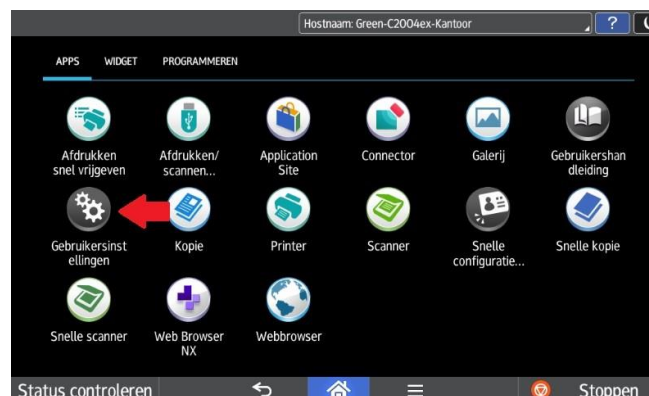

Tellerstanden uitdraaien op een machine met een Android bedieningspaneel

(Afdrukken volledige tellerstanden lijst; nieuw model)

Selecteer Rechts in het midden de volgende toets

Kies hierna voor de optie Gebruikersinstellingen