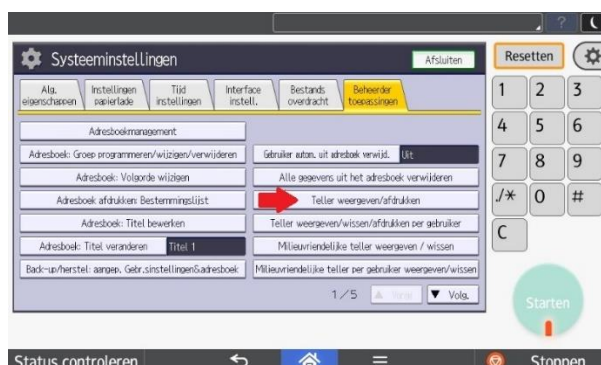

Selecteer vervolgens de Apparaateigenschappen

Kies hierna voor de optie Systeeminstellingen

Kies hierna voor het tabblad Beheerder Toepassingen

Kies hierna voor de optie Teller weergeven / afdrukken.

Druk rechtsonder op Tellerlijst Afdrukken en vervolgens op de knop starten