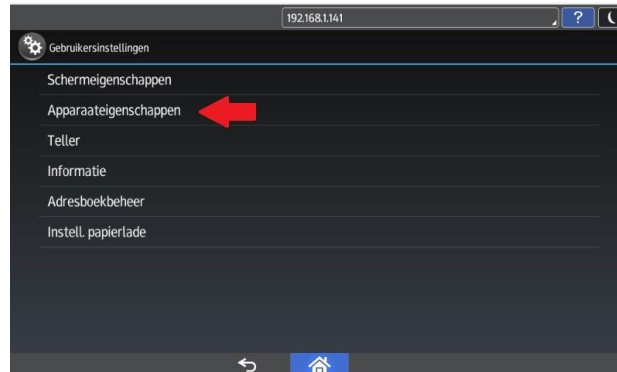

Tellerstanden uitdraaien op een machine met een Android bedieningspaneel

(Afdrukken volledige tellerstanden lijst; nieuw model)

Selecteer Rechts in het midden de volgende toets

Kies hierna voor de optie Gebruikersinstellingen

Selecteer vervolgens de Apparaateigenschappen

Kies hierna voor de optie Systeeminstellingen

Kies hierna voor het tabblad Beheerder Toepassingen

Kies hierna voor de optie Teller weergeven / afdrukken.

Druk rechtsonder op Tellerlijst Afdrukken en vervolgens op de knop starten